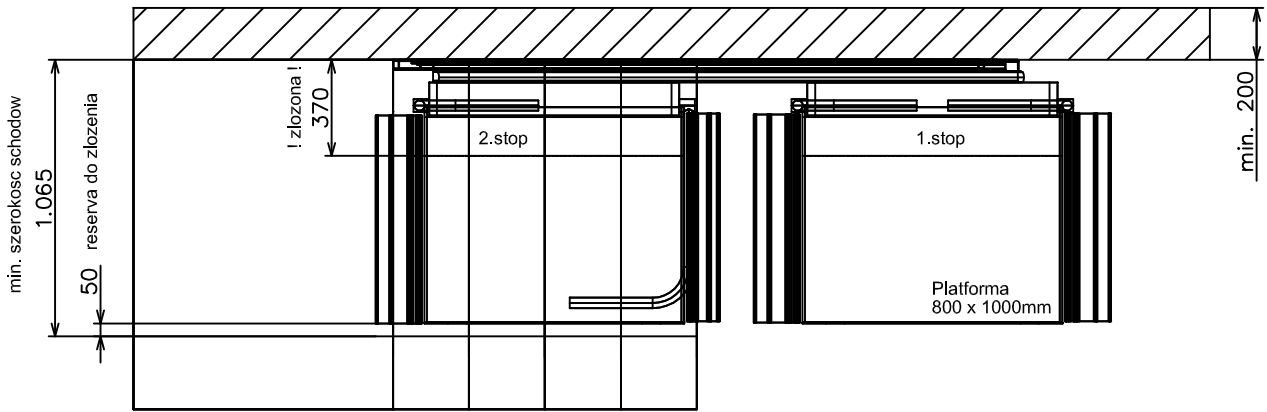

### Dwie kłapy najazdowe (najazd na w prosto)

### Dwie kłapy najazdowe (najazd boczny)

### Trzy kłapy najazdowe

Info:

Mocowanie do sciany  
(grubosc sciany min. 200 mm)

<b>RehaLIFT</b>		Mocowanie do sciany Platforma wewnetrzna, 800x100		Maßstab: 1 : 20
				Gewicht:
		Platforma HIRO 350Z		
		Datum	Name	
		Bearb.	13.12.2016	Koke
		Gepr.		
		Zelchn.-Nr.:		Sach-Nr.:
Zust.	Änderung	Datum	Name	1
		<a href="http://www.rehalift.pl">www.rehalift.pl</a>		Klass.-Nr.:
				1