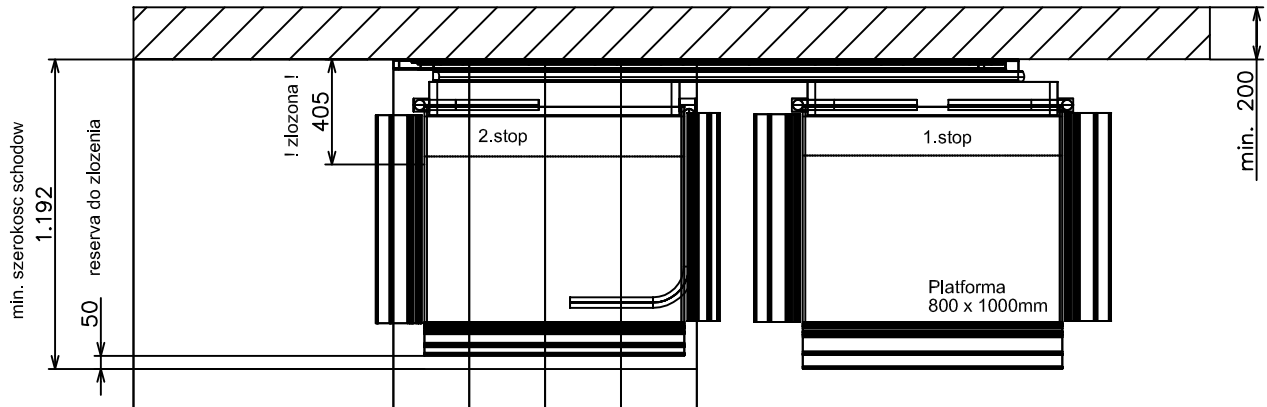

### Dwie kłapy najazdowe (najazd na w prosto)

### Dwie kłapy najazdowe (najazd boczny)

### Trzy kłapy najazdowe

Info:

Mocowanie do sciany  
(grubosc sciany min. 200 mm)

<b>RehaLIFT</b>		Mocowanie do sciany Platforma wewnetrzna, 800x100		Maßstab: 1 : 20
				Gewicht:
		Platforma HIRO 350Z		
		Datum	Name	
		Bearb.	13.12.2016	Koke
		Gepr.		
		Zelchn.-Nr.:		Sach-Nr.:
Zust.	Änderung	Datum	Name	1
		<a href="http://www.rehalift.pl">www.rehalift.pl</a>		Klass.-Nr.:
				1