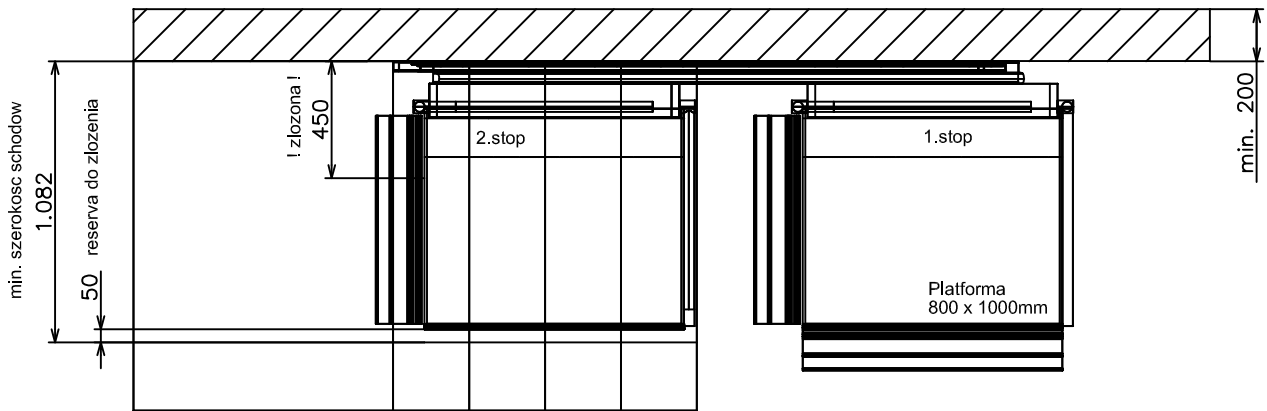

### Dwie kłapy najazdowe (najazd na w prosto)

### Dwie kłapy najazdowe (najazd boczny)

### Trzy kłapy najazdowe

Info:

Mocowanie do sciany  
(grubosc sciany min. 200 mm)

<b>RehaLIFT</b>		Mocowanie do sciany Platforma wewnetrzna, 800x100		Maßstab: 1 : 20
				Gewicht:
		Platforma HIRO 350Z		
		Datum	Name	
		Bearb.	13.12.2016	Koke
		Gepr.		
		Zelchn.-Nr.:		Sach-Nr.:
Zust.	Änderung	Datum	Name	1
		<a href="http://www.rehalift.pl">www.rehalift.pl</a>		Klass.-Nr.:
				1