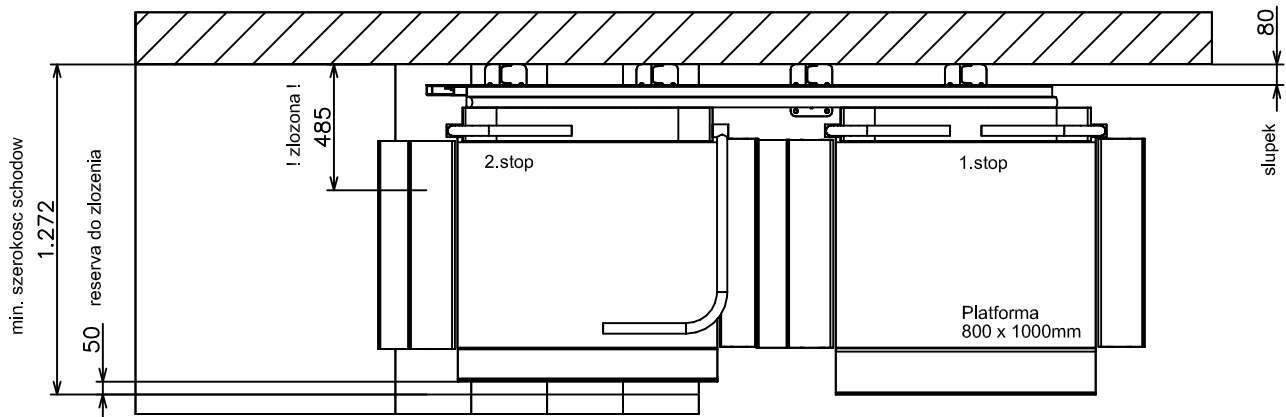

### Dwie klapy najzdowe (najzd na w prosto)

### Dwie klapy najzdowe (najzd boczny)

### Trzy klapy najzdowe

|                   |          |   |      |                 |       |      |                   |      |       |
|-------------------|----------|---|------|-----------------|-------|------|-------------------|------|-------|
| <b>RehaLIFT</b>   |          | Mocowanie na slupach stalowych<br>Platforma zewntrzna 800x1000  |      | Maßstab: 1 : 20 |       |      |                   |      |       |
|                   |          |   |      | Gewicht:        |       |      |                   |      |       |
|                   |          | Platforma<br>HIRO 350Z  |      |                 |       |      |                   |      |       |
|                   |          | <table border="1"> <tr> <td>Datum</td> <td>Name</td> </tr> <tr> <td>Bearb. 13.12.2016</td> <td>Koke</td> </tr> <tr> <td>Gepr.</td> <td></td> </tr> </table> |      |                 | Datum | Name | Bearb. 13.12.2016 | Koke | Gepr. |
| Datum             | Name     |   |      |                 |       |      |                   |      |       |
| Bearb. 13.12.2016 | Koke     |   |      |                 |       |      |                   |      |       |
| Gepr.             |          |   |      |                 |       |      |                   |      |       |
|                   |          | Zelchn.-Nr.:  |      | Sach.-Nr.:      |       |      |                   |      |       |
| Zust.             | Änderung | Datum   | Name | 1               |       |      |                   |      |       |
|                   |          | <a href="http://www.rehalift.pl">www.rehalift.pl</a>  |      | Klass.-Nr.:     |       |      |                   |      |       |
|                   |          |   |      | 1               |       |      |                   |      |       |