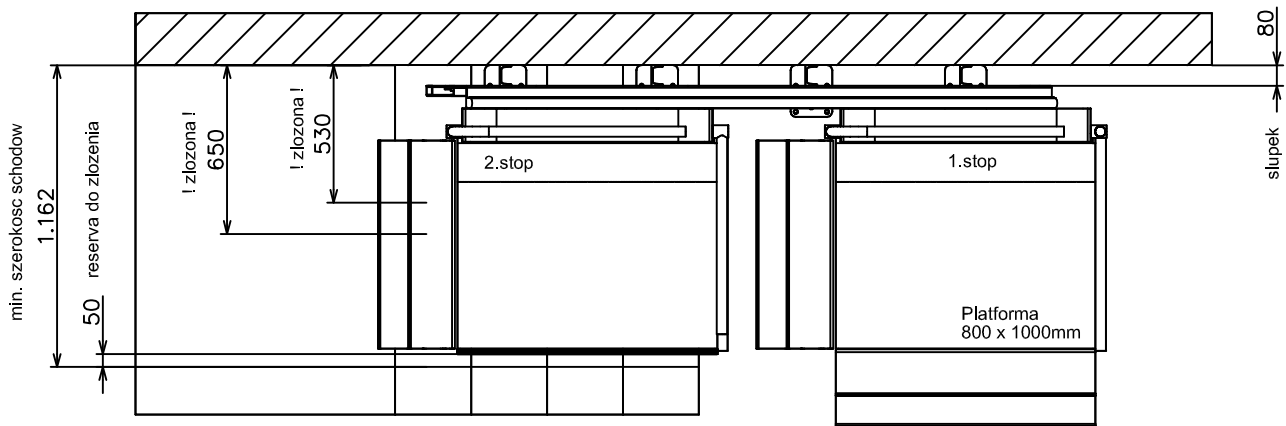

### Dwie klapy najzdowe (najzd na w prosto)

### Dwie klapy najzdowe (najzd boczny)

### Trzy klapy najzdowe

|                   |          |   |      |                 |       |      |                   |      |       |
|-------------------|----------|---|------|-----------------|-------|------|-------------------|------|-------|
| <b>RehaLIFT</b>   |          | Mocowanie na slupach stalowych<br>Platforma zewntrzna 800x1000  |      | Maßstab: 1 : 20 |       |      |                   |      |       |
|                   |          |   |      | Gewicht:        |       |      |                   |      |       |
|                   |          | Platforma<br>HIRO 350Z  |      |                 |       |      |                   |      |       |
|                   |          | <table border="1"> <tr> <td>Datum</td> <td>Name</td> </tr> <tr> <td>Bearb. 13.12.2016</td> <td>Koke</td> </tr> <tr> <td>Gepr.</td> <td></td> </tr> </table> |      |                 | Datum | Name | Bearb. 13.12.2016 | Koke | Gepr. |
| Datum             | Name     |   |      |                 |       |      |                   |      |       |
| Bearb. 13.12.2016 | Koke     |   |      |                 |       |      |                   |      |       |
| Gepr.             |          |   |      |                 |       |      |                   |      |       |
|                   |          | Zelchn.-Nr.:  |      | Sach.-Nr.:      |       |      |                   |      |       |
| Zust.             | Änderung | Datum   | Name | 1               |       |      |                   |      |       |
|                   |          | <a href="http://www.rehalift.pl">www.rehalift.pl</a>  |      | Klass.-Nr.:     |       |      |                   |      |       |
|                   |          |   |      | 1               |       |      |                   |      |       |