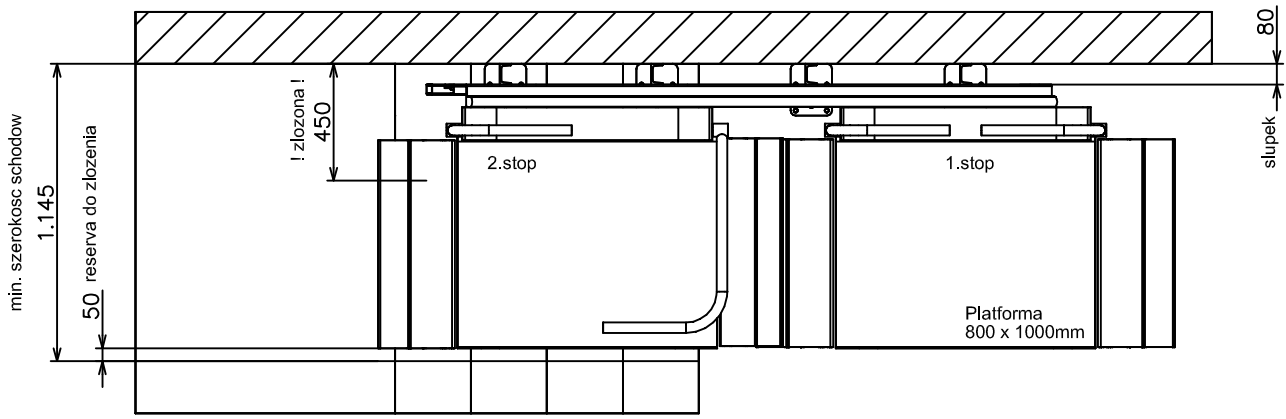

### Dwie klapy najzdowe (najzd na w prosto)

### Dwie klapy najzdowe (najzd boczny)

### Trzy klapy najzdowe

|                   |          |   |      |                 |       |      |                   |      |       |
|-------------------|----------|---|------|-----------------|-------|------|-------------------|------|-------|
| <b>RehaLIFT</b>   |          | Mocowanie na slupach stalowych<br>Platforma zewntrzna 800x1000  |      | Maßstab: 1 : 20 |       |      |                   |      |       |
|                   |          |   |      | Gewicht:        |       |      |                   |      |       |
|                   |          | Platforma<br>HIRO 350Z  |      |                 |       |      |                   |      |       |
|                   |          | <table border="1"> <tr> <td>Datum</td> <td>Name</td> </tr> <tr> <td>Bearb. 13.12.2016</td> <td>Koke</td> </tr> <tr> <td>Gepr.</td> <td></td> </tr> </table> |      |                 | Datum | Name | Bearb. 13.12.2016 | Koke | Gepr. |
| Datum             | Name     |   |      |                 |       |      |                   |      |       |
| Bearb. 13.12.2016 | Koke     |   |      |                 |       |      |                   |      |       |
| Gepr.             |          |   |      |                 |       |      |                   |      |       |
|                   |          | Zelchn.-Nr.:  |      | Sach.-Nr.:      |       |      |                   |      |       |
| Zust.             | Änderung | Datum   | Name | 1               |       |      |                   |      |       |
|                   |          | <a href="http://www.rehalift.pl">www.rehalift.pl</a>  |      | Klass.-Nr.:     |       |      |                   |      |       |
|                   |          |   |      | 1               |       |      |                   |      |       |