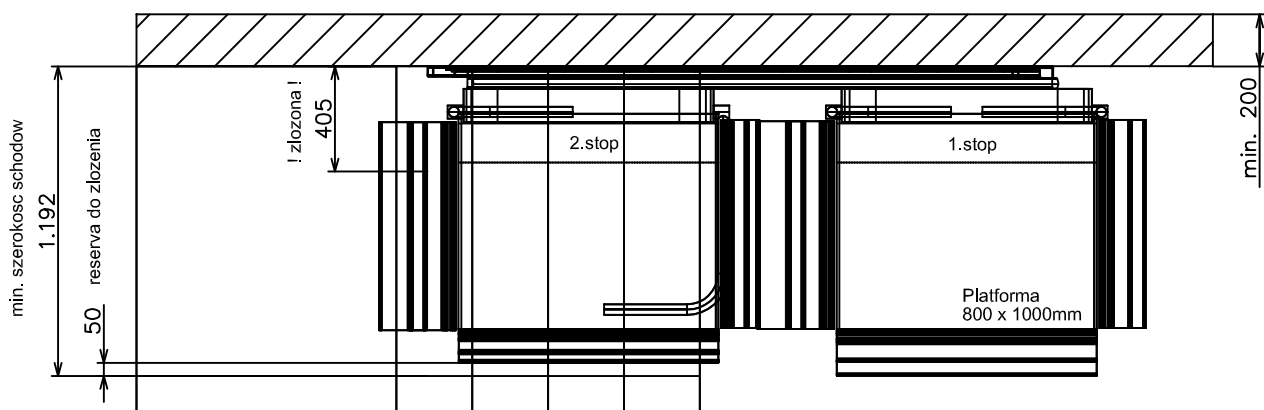

Dwie klapy najezdowe (najazd na w prosto)

Dwie klapy najezdowe (najazd boczny)

Trzy klapy najezdowe

Info:

Mocowanie do sciany
(grubosc sciany min. 200 mm)

RehaLIFT		Mocowanie do sciany Platforma zewnetrzna 800x1000		Maßstab: 1 : 20
		Platforma HIRO 350Z		Gewicht:
		Datum	Name	HIRO LIFT Bielefeld
		Bearb. 13.12.2016	Koke	
		Zelchn.-Nr.:		Sach-Nr.:
Zust.	Änderung	Datum	Name	1
		www.rehalift.pl		Klass.-Nr.:
				1