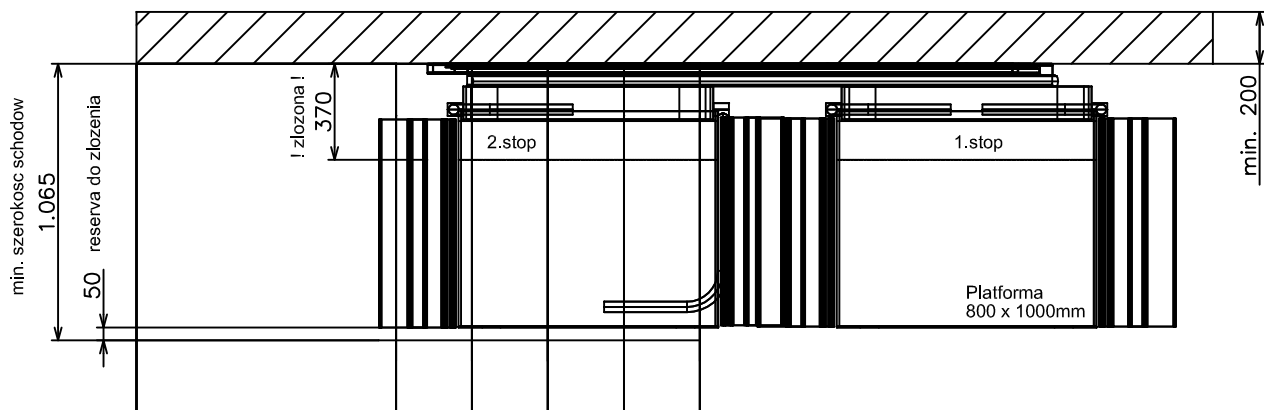

Dwie klapy najezdowe (najazd na w prosto)

Dwie klapy najezdowe (najazd boczny)

Trzy klapy najezdowe

Info:

Mocowanie do sciany
(grubosc sciany min. 200 mm)

RehaLIFT		Mocowanie do sciany Platforma zewnetrzna 800x1000		Maßstab: 1 : 20
		Platforma HIRO 350Z		Gewicht:
		Datum	Name	HIRO LIFT Bielefeld
		Bearb. 13.12.2016	Koke	
		Zelchn.-Nr.:		Sach-Nr.:
Zust.	Änderung	Datum	Name	1
		www.rehalift.pl		Klass.-Nr.:
				1