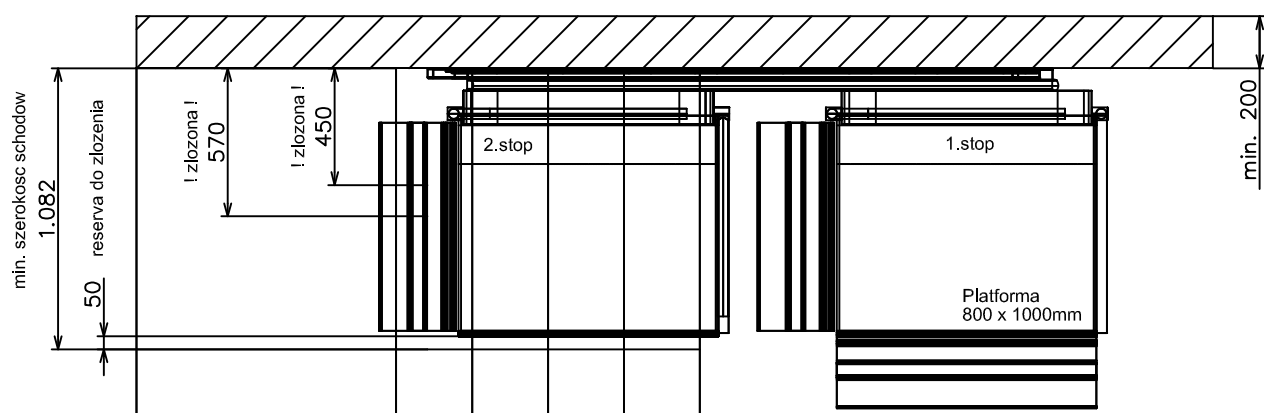

Dwie klapy najezdowe (najazd na w prosto)

Dwie klapy najezdowe (najazd boczny)

Trzy klapy najezdowe

Info:

Mocowanie do sciany
(grubosc sciany min. 200 mm)

RehaLIFT		Mocowanie do sciany Platforma zewnetrzna 800x1000		Maßstab: 1 : 20
		Platforma HIRO 350Z		Gewicht:
		Datum	Name	HIRO LIFT Bielefeld
		Bearb. 13.12.2016	Koke	
		Zelchn.-Nr.:		Sach-Nr.:
Zust.	Änderung	Datum	Name	1
		www.rehalift.pl		Klass.-Nr.:
				1