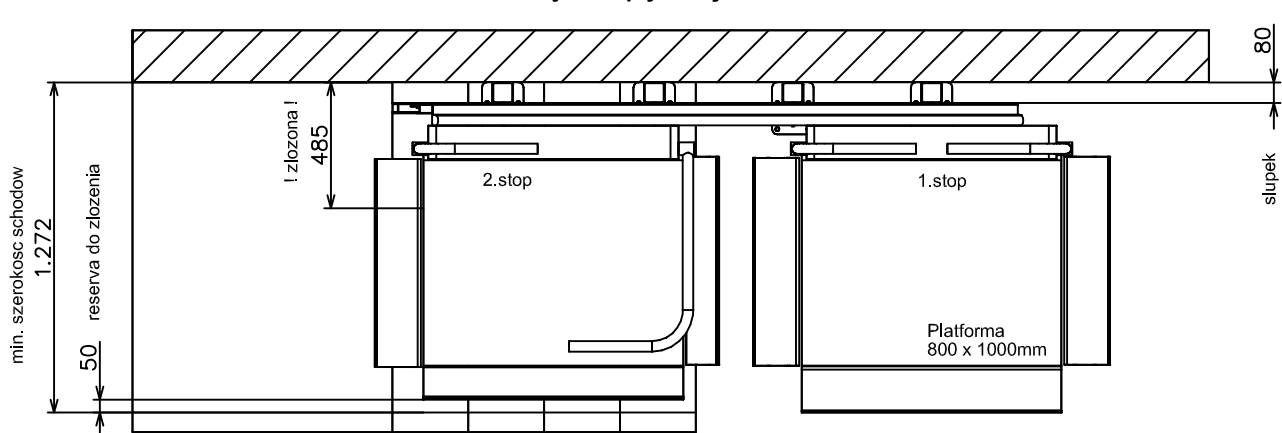

Dwie klapy najzdowe (najzd na w prosto)

Dwie klapy najzdowe (najzd boczny)

Trzy klapy najzdowe

RehaLIFT		Mocowanie na słupach stalowych Platforma wewnętrzna, 800x1000		Maßstab: 1 : 20					
				Gewicht:					
		Platforma HIRO 350Z							
		<table border="1"> <tr> <td>Datum</td> <td>Name</td> </tr> <tr> <td>Bearb. 13.12.2016</td> <td>Koke</td> </tr> <tr> <td>Gepr.</td> <td></td> </tr> </table>			Datum	Name	Bearb. 13.12.2016	Koke	Gepr.
Datum	Name								
Bearb. 13.12.2016	Koke								
Gepr.									
		Zelchn.-Nr.:		Sach-Nr.:					
Zust.	Änderung	Datum	Name	1					
		www.rehalift.pl		Klass.-Nr.:					
				1					