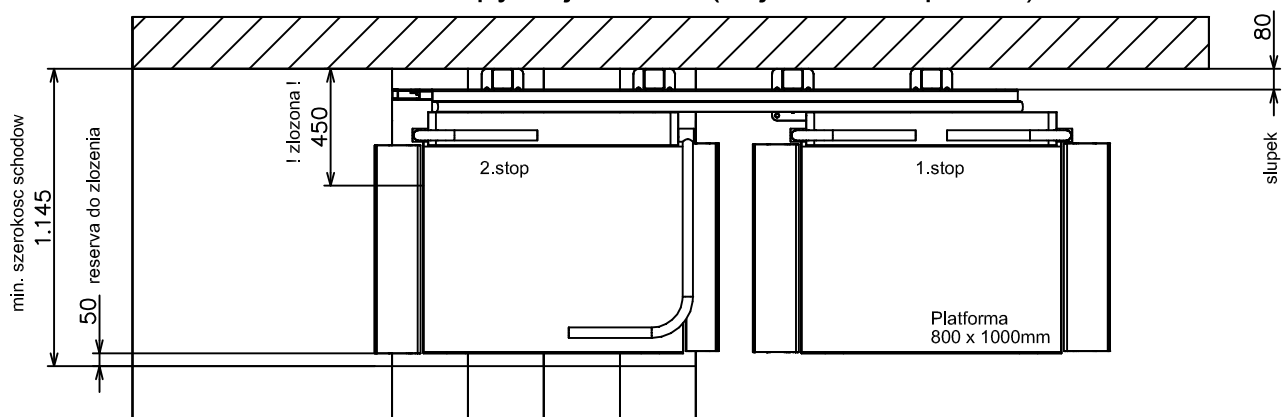

Dwie klapy najzdowe (najzd na w prosto)

Dwie klapy najzdowe (najzd boczny)

Trzy klapy najzdowe

RehaLIFT		Mocowanie na słupach stalowych Platforma wewnętrzna, 800x1000		Maßstab: 1 : 20					
				Gewicht:					
		Platforma HIRO 350Z							
		<table border="1"> <tr> <td>Datum</td> <td>Name</td> </tr> <tr> <td>Bearb. 13.12.2016</td> <td>Koke</td> </tr> <tr> <td>Gepr.</td> <td></td> </tr> </table>			Datum	Name	Bearb. 13.12.2016	Koke	Gepr.
Datum	Name								
Bearb. 13.12.2016	Koke								
Gepr.									
		Zelchn.-Nr.:		Sach-Nr.:					
Zust.	Änderung	Datum	Name	1					
		www.rehalift.pl		Klass.-Nr.:					
				1					