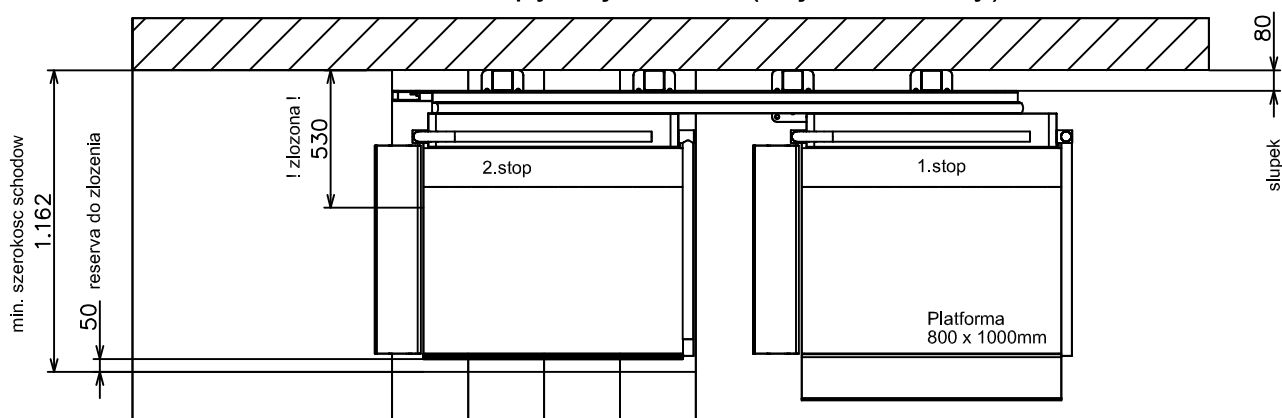

Dwie klapy najzdowe (najzd na w prosto)

Dwie klapy najzdowe (najzd boczny)

Trzy klapy najzdowe

RehaLIFT		Mocowanie na słupach stalowych Platforma wewnętrzna, 800x1000		Maßstab: 1 : 20					
				Gewicht:					
		Platforma HIRO 350Z							
		<table border="1"> <tr> <td>Datum</td> <td>Name</td> </tr> <tr> <td>Bearb. 13.12.2016</td> <td>Koke</td> </tr> <tr> <td>Gepr.</td> <td></td> </tr> </table>			Datum	Name	Bearb. 13.12.2016	Koke	Gepr.
Datum	Name								
Bearb. 13.12.2016	Koke								
Gepr.									
		Zelchn.-Nr.:		Sach-Nr.:					
Zust.	Änderung	Datum	Name	1					
		www.rehalift.pl		Klass.-Nr.:					
				1					