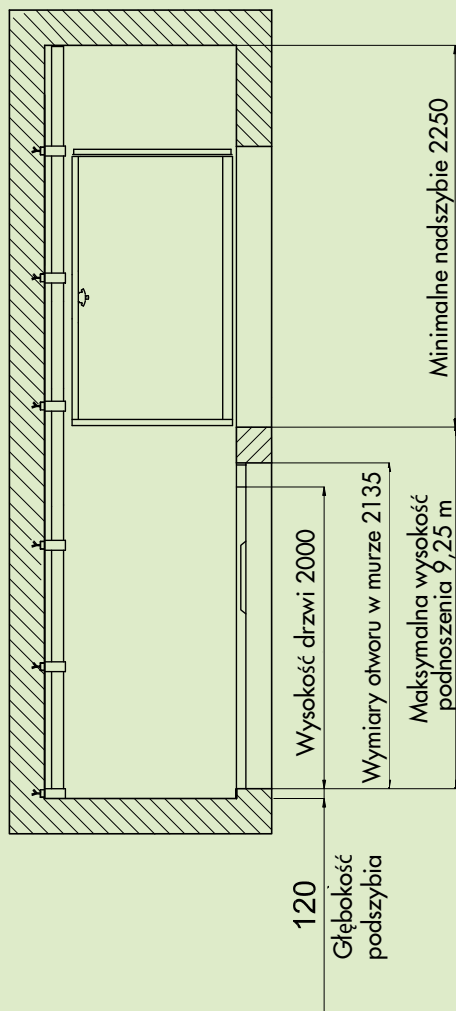

DANE TECHNICZNE

- Easy Move stworzona przez Vimec jest hydrauliczną platformą pionową o wszechstronnym zastosowaniu:
- Łatwą w dopasowaniu do indywidualnych potrzeb klienta
- Idealną do likwidacji barier architektonicznych w budynkach już istniejących i rekonstruowanych (łatwa instalacja w istniejącym szybie) oraz w nowo powstających – brak specjalnych robót budowlanych, nie potrzeba pomieszczenia na maszynownię lub podszybia
- Zamiast podszybia wymaga jedynie niewielkiego zagłębienia w podłożu – 12 cm lub 14 cm dla szybu samonośnego
- Zasilana jest prądem o standardowym napięciu 220/240 V, a zużycie energii wynosi 1,8 kW
- Zgodność z europejską dyrektywą maszynową 42/2006**
- Urządzenie jest **automatyczne** w przypadku zamontowanych w **kabinie drzwi teleskopowych**.

8 standardowych wariantów wymiarów podestu platformy

900x900	1000x1250	1250x1000	1250x1250
1300x1030	1400x1000	1400x1100	1460x1170

WYMIARY I WYMAGANA PRZESTRZEŃ

SZYB MUROWANY

KONSTRUKCJA

Legenda

- L: Szerokość kabiny
- P: Głębokość kabiny
- LH: Szerokość szybu murowanego
- PH: Głębokość szybu murowanego
- LA: Szerokość konstrukcji samonośnej
- PA: Głębokość konstrukcji samonośnej
- LN: szerokość drzwi w świetle
- LE: Przestrzeń konieczna dla drzwi