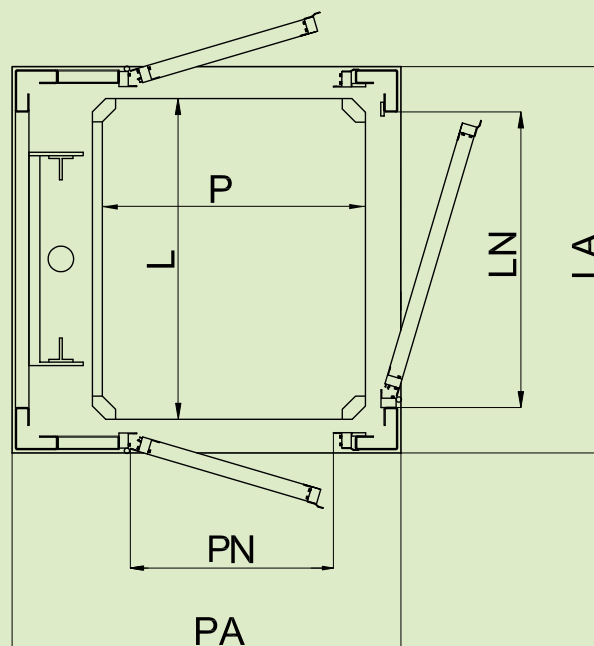

8 standardowych wariantów wymiarów podestu platformy

900x900	1000x1250	1250x1000	1250x1250
1300x1030	1400x1000	1400x1100	1460x1170

WYMIARY I WYMAGANA PRZESTRZEŃ

SZYB MUROWANY

KONSTRUKCJA

Legenda

- L: Szerokość kabiny
- P: Głębokość kabiny
- LH: Szerokość szybu murowanego
- PH: Głębokość szybu murowanego
- LA: Szerokość konstrukcji samonośnej
- PA: Głębokość konstrukcji samonośnej
- LN: szerokość drzwi w świetle
- LE: Przestrzeń konieczna dla drzwi