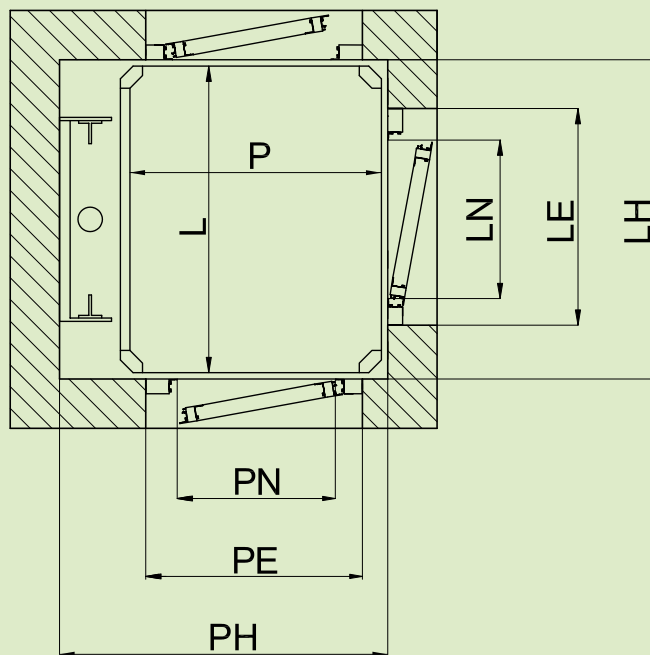

DANE TECHNICZNE

- Easy Move stworzona przez Vimec jest hydrauliczną platformą pionową o wszechstronnym zastosowaniu:
- Łatwą w dopasowaniu do indywidualnych potrzeb klienta
- Idealną do likwidacji barier architektonicznych w budynkach już istniejących i rekonstruowanych (łatwa instalacja w istniejącym szybie) oraz w nowo powstających – brak specjalnych robót budowlanych, nie potrzeba pomieszczenia na maszynownię lub podszybia
- Zamiast podszybia wymaga jedynie niewielkiego zagłębienia w podłożu – 12 cm lub 14 cm dla szybu samonośnego
- Zasilana jest prądem o standardowym napięciu 220/240 V, a zużycie energii wynosi 1,8 kW
- Zgodność z europejską dyrektywą maszynową 42/2006**
- Urządzenie jest **automatyczne** w przypadku zamontowanych w **kabinie drzwi teleskopowych**.

8 standardowych wariantów wymiarów podestu platformy

900x900	1000x1250	1250x1000	1250x1250
1300x1030	1400x1000	1400x1100	1460x1170

WYMIARY I WYMAGANA PRZESTRZEŃ

SZYB MUROWANY

KONSTRUKCJA

Legenda

- L: Szerokość kabiny
- P: Głębokość kabiny
- LH: Szerokość szybu murowanego
- PH: Głębokość szybu murowanego
- LA: Szerokość konstrukcji samonośnej
- PA: Głębokość konstrukcji samonośnej
- LN: szerokość drzwi w świetle
- LE: Przestrzeń konieczna dla drzwi